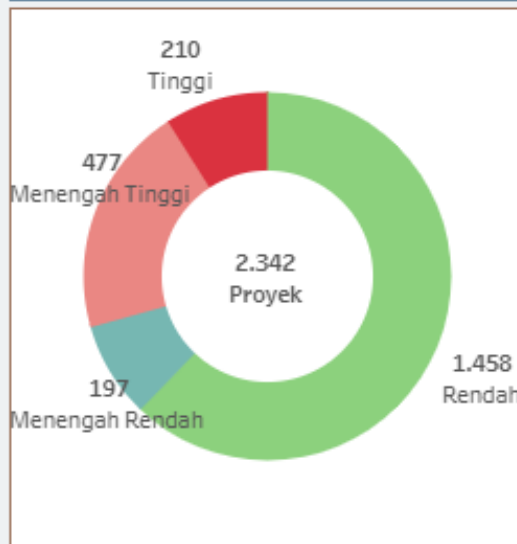

Data Penerbitan Perizinan Berusaha Online Single Submission (OSS) RBA Triwulan ke-I Tahun 2022

Sebaran Proyek berdasarkan Risiko

Sebaran Proyek per Kecamatan Usaha

Top 5 KBLI

Sebaran Perizinan berdasarkan Jenis