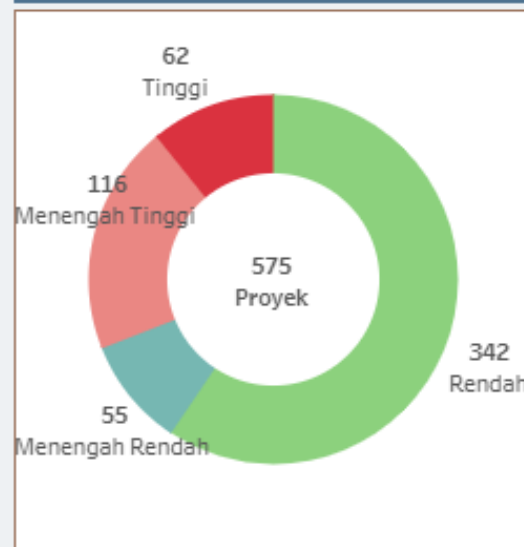

# Data Penerbitan Perizinan Berusaha Online Single Submission (OSS) RBA

Bulan Mei 2022

**232**

NIB Terbit

berdasarkan Lokasi Pelaku Usaha

## Sebaran Proyek berdasarkan Risiko