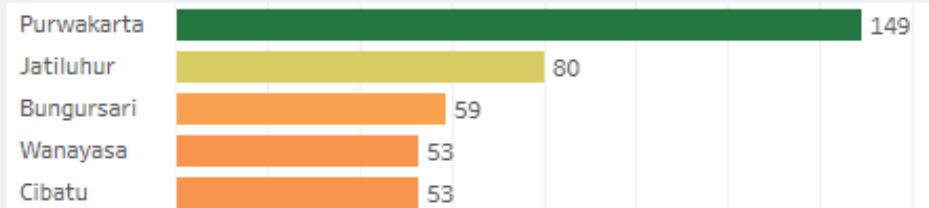

Sebaran Proyek per Kecamatan Usaha