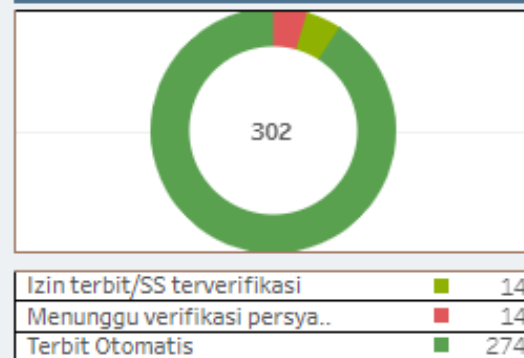

Status Perizinan