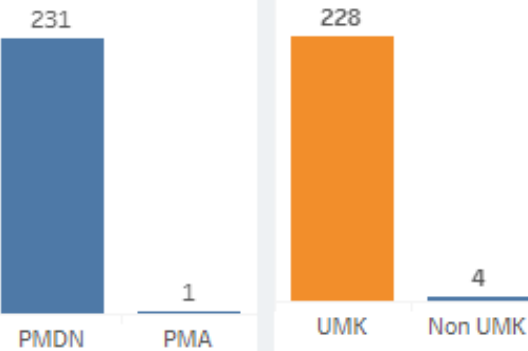

Sebaran Proyek per Kecamatan Usaha